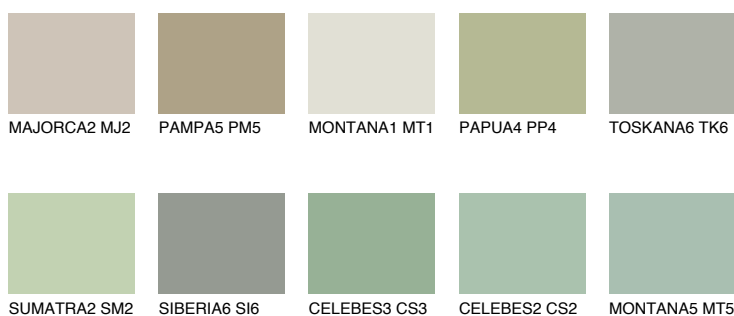

**JAVA3 JV3**55% **TSR** 60%

Kompatibilna boja

BOJE PALETE COLOURS OF NATURE

Boje palete Intense

Više informacija o žbukama i bojama, možete pronaći na
www.ceresit.hr