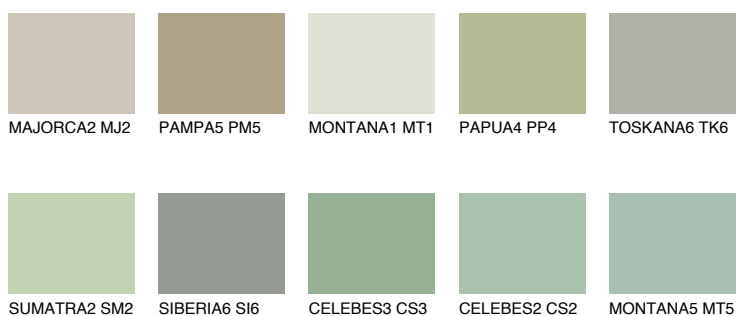

**JAVA3 JV3**55% **TSR** 60%

## Kompatibilna boja

### BOJE PALETE COLOURS OF NATURE

### Boje palete Intense

Više informacija o žbukama i bojama, možete pronaći na [www.ceresit.hr](http://www.ceresit.hr)