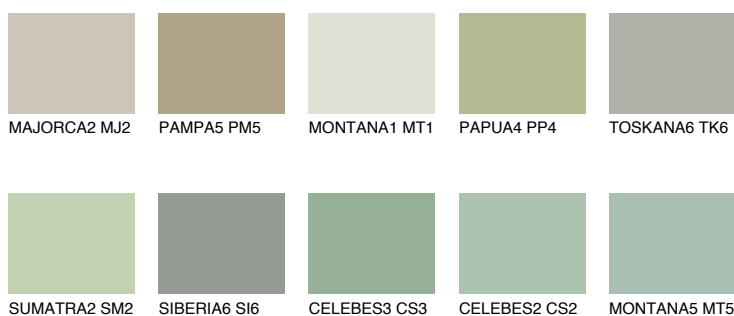

**JAVA3 JV3**55% **TSR** 60%

## Kompatibilna boja

### BOJE PALETE COLOURS OF NATURE

### Boje palete Intense

Više informacija o žbukama i bojama, možete pronaći na  
[www.ceresit.hr](http://www.ceresit.hr)