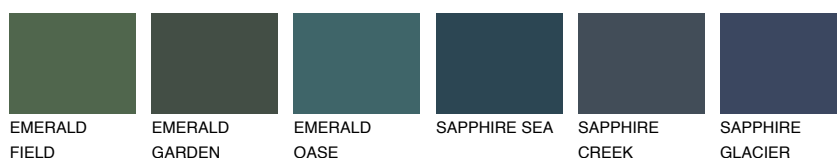

**JAVA2 JV2**65% **TSR** 58%

Kompatibilna boja

BOJE PALETE COLOURS OF NATURE

Boje palete Intense

Više informacija o žbukama i bojama, možete pronaći na www.ceresit.hr