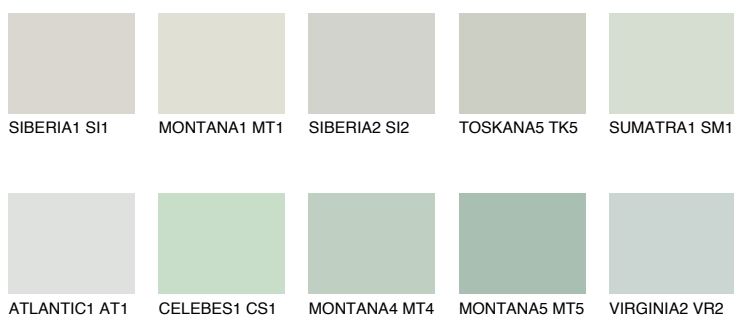

**JAVA2 JV2**65% **TSR** 58%

Kompatibilna boja

BOJE PALETE COLOURS OF NATURE

Boje palete Intense

Više informacija o žbukama i bojama, možete pronaći na www.ceresit.hr