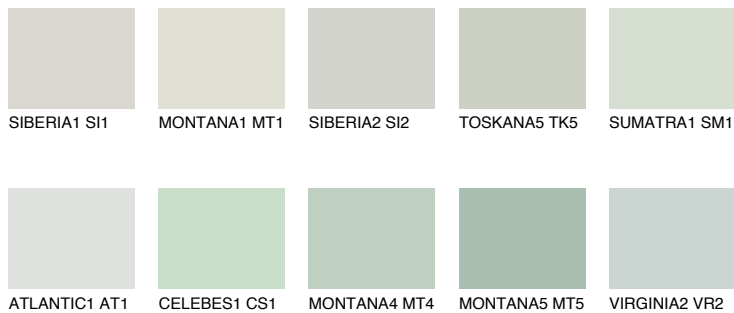


**JAVA2 JV2**65% **TSR** 58%**Kompatibilna boja****BOJE PALETE COLOURS OF NATURE****Boje palete Intense**

Više informacija o žbukama i bojama, možete pronaći na www.ceresit.hr