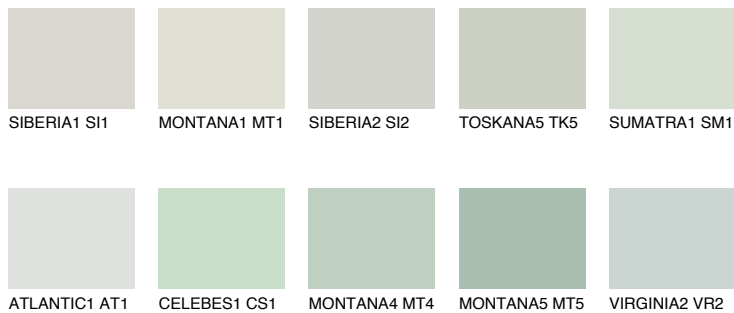


**JAVA2 JV2**65% **TSR** 58%**Kompatibilna boja****BOJE PALETE COLOURS OF NATURE****Boje palete Intense**

Više informacija o žbukama i bojama, možete pronaći na [www.ceresit.hr](http://www.ceresit.hr)