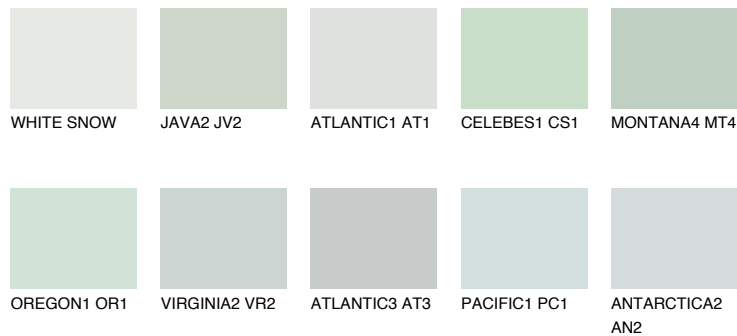

JAVA1 JV173% **TSR** 69%**Kompatibilna boja****BOJE PALETE COLOURS OF NATURE****Boje palete Intense**

Više informacija o žbukama i bojama, možete pronaći na
www.ceresit.hr