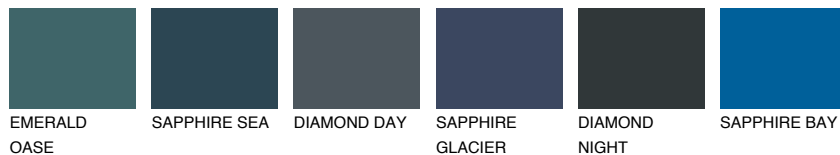

JAVA1 JV173% **TSR** 69%**Kompatibilna boja****BOJE PALETE COLOURS OF NATURE****Boje palete Intense**

Više informacija o žbukama i bojama, možete pronaći na
www.ceresit.hr