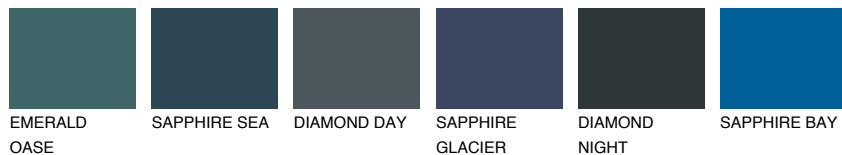

JAVA1 JV173% **TSR** 69%**Kompatibilna boja****BOJE PALETE COLOURS OF NATURE****Boje palete Intense**

Više informacija o žbukama i bojama, možete pronaći na
www.ceresit.hr