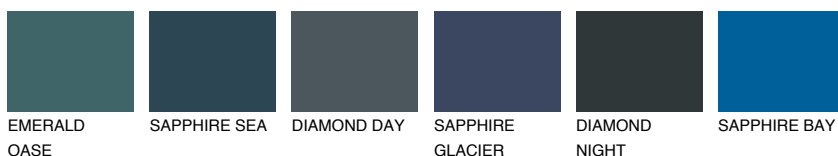

JAVA1 JV173% **TSR** 69%**Kompatibilna boja****BOJE PALETE COLOURS OF NATURE****Boje palete Intense**

Više informacija o žbukama i bojama, možete pronaći na
www.ceresit.hr