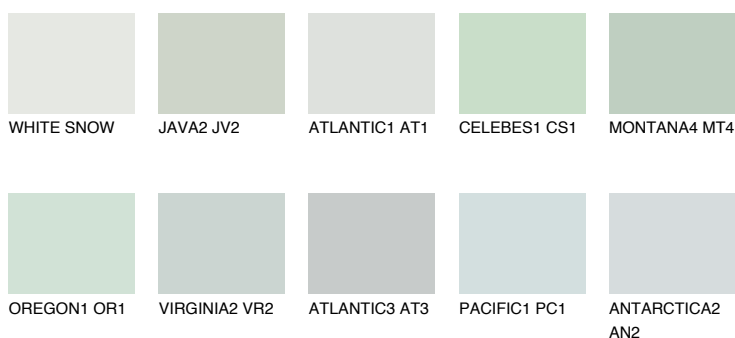

JAVA1 JV173% **TSR** 69%**Kompatibilna boja****BOJE PALETE COLOURS OF NATURE****Boje palete Intense**

Više informacija o žbukama i bojama, možete pronaći na
www.ceresit.hr