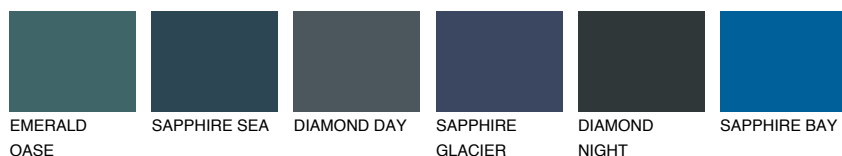

JAVA1 JV173% **TSR** 69%**Kompatibilna boja****BOJE PALETE COLOURS OF NATURE****Boje palete Intense**

Više informacija o žbukama i bojama, možete pronaći na www.ceresit.hr