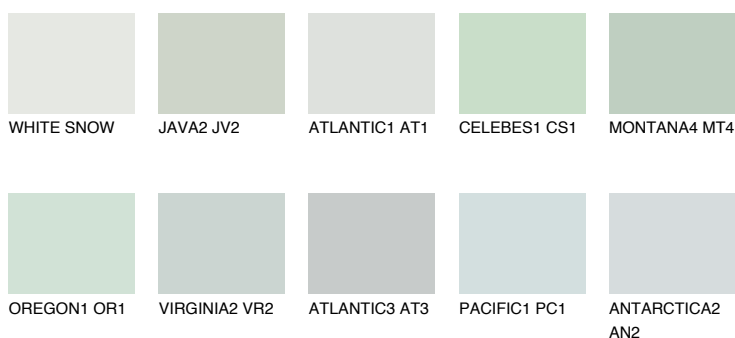

JAVA1 JV173% **TSR** 69%**Kompatibilna boja****BOJE PALETE COLOURS OF NATURE****Boje palete Intense**

Više informacija o žbukama i bojama, možete pronaći na www.ceresit.hr