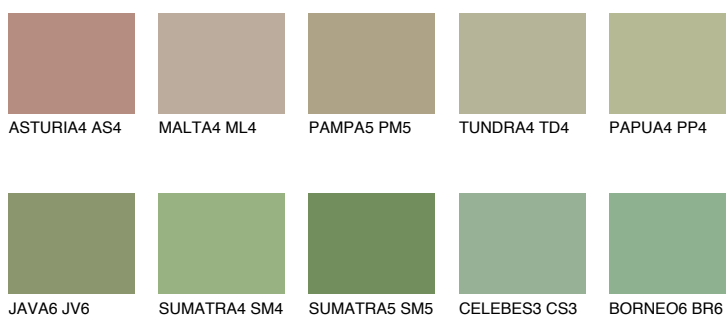

**PAPUA6 PP6**☀ 32% **TSR** 45%**Kompatibilna boja****BOJE PALETE COLOURS OF NATURE****Boje palete Intense**

Više informacija o žbukama i bojama, možete pronaći na
www.ceresit.hr