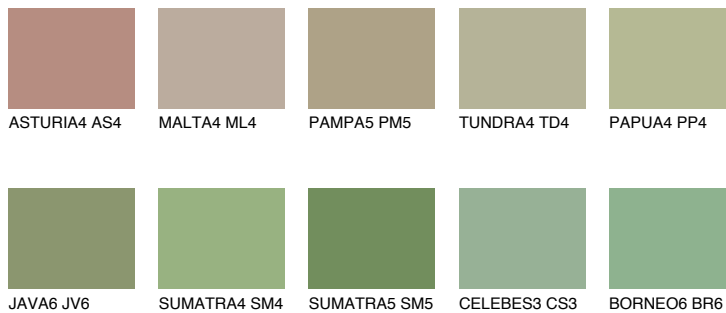

**PAPAUA6 PP6**☀ 32% **TSR** 45%**Kompatibilna boja****BOJE PALETE COLOURS OF NATURE****Boje palete Intense**

Više informacija o žbukama i bojama, možete pronaći na  
[www.ceresit.hr](http://www.ceresit.hr)