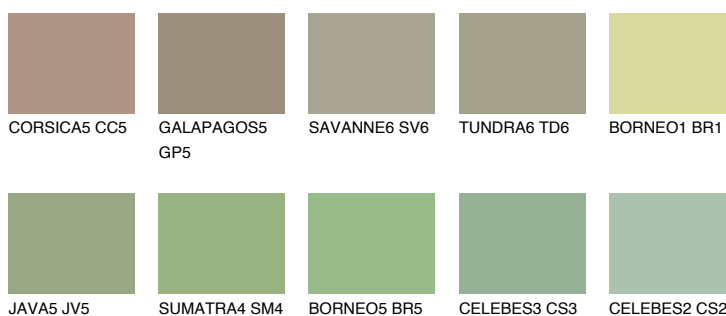

**PAPAUA5 PP5**☀ 36% **TSR** 49%**Kompatibilna boja****BOJE PALETE COLOURS OF NATURE****Boje palete Intense**

Više informacija o žbukama i bojama, možete pronaći na  
[www.ceresit.hr](http://www.ceresit.hr)