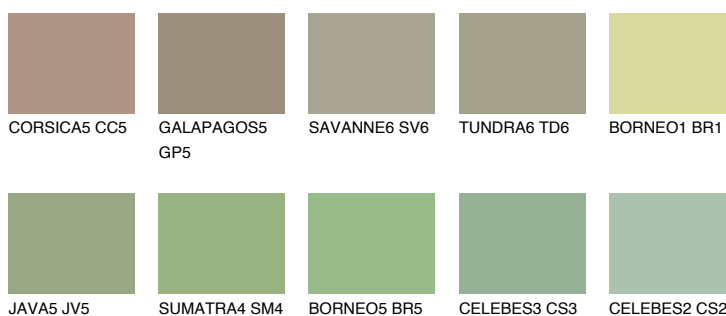

**PAPAUA5 PP5**☀ 36% **TSR** 49%**Kompatibilna boja****BOJE PALETE COLOURS OF NATURE****Boje palete Intense**

Više informacija o žbukama i bojama, možete pronaći na
www.ceresit.hr