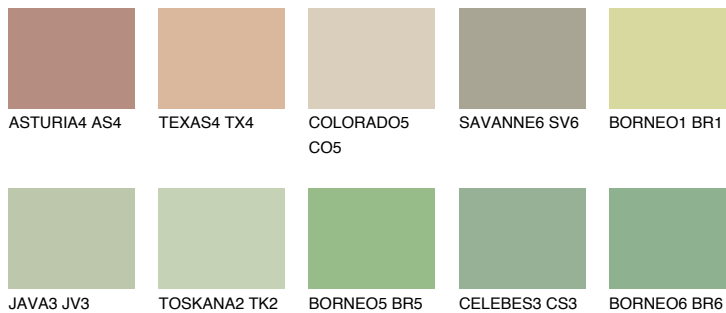

**PAPAUA4 PP4**☀ 47% **TSR** 54%**Kompatibilna boja****BOJE PALETE COLOURS OF NATURE****Boje palete Intense**

Više informacija o žbukama i bojama, možete pronaći na
www.ceresit.hr