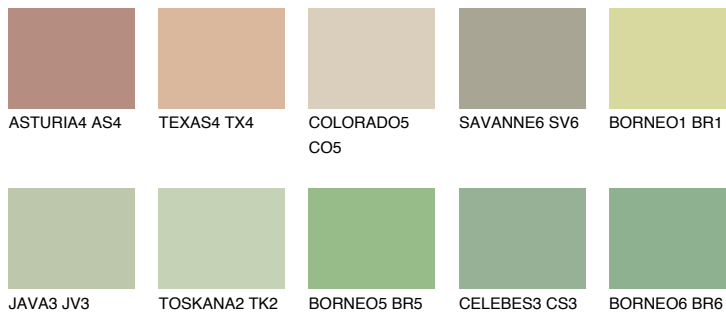

**PAPUA4 PP4**☀ 47% **TSR** 54%**Kompatibilna boja****BOJE PALETE COLOURS OF NATURE****Boje palete Intense**

Više informacija o žbukama i bojama, možete pronaći na
www.ceresit.hr