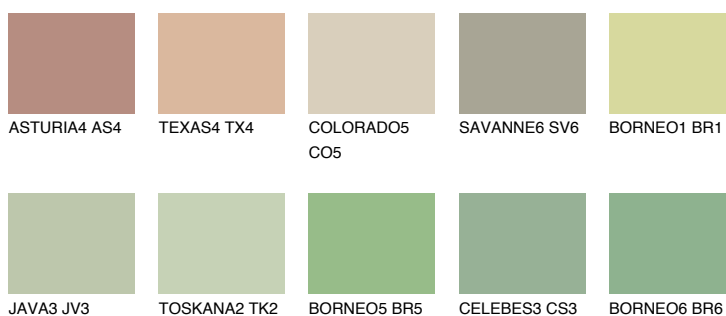

**PAPAUA4 PP4**☀ 47% **TSR** 54%**Kompatibilna boja****BOJE PALETE COLOURS OF NATURE****Boje palete Intense**

Više informacija o žbukama i bojama, možete pronaći na  
[www.ceresit.hr](http://www.ceresit.hr)