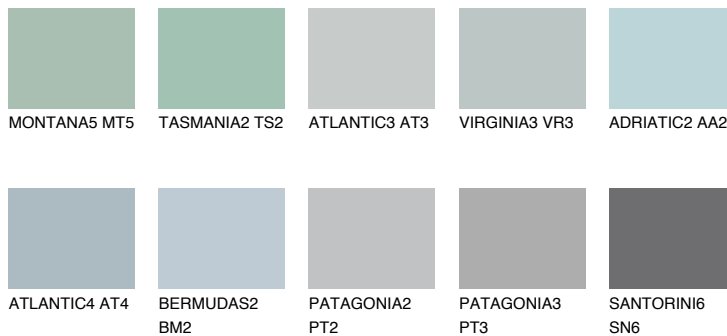

ALASKA4 AL448% **TSR** 44%**Kompatibilna boja****BOJE PALETE COLOURS OF NATURE****Boje palete Intense**

Više informacija o žbukama i bojama, možete pronaći na www.ceresit.hr