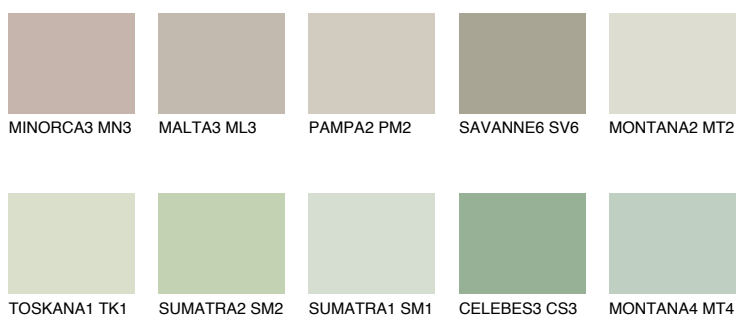

**PAPUA3 PP3**56% **TSR** 58%**Kompatibilna boja****BOJE PALETE COLOURS OF NATURE****Boje palete Intense**

Više informacija o žbukama i bojama, možete pronaći na
www.ceresit.hr