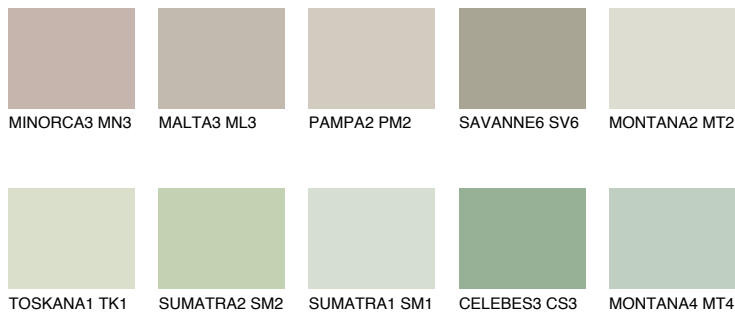


**PAPUA3 PP3**56% **TSR** 58%**Kompatibilna boja****BOJE PALETE COLOURS OF NATURE****Boje palete Intense**

Više informacija o žbukama i bojama, možete pronaći na [www.ceresit.hr](http://www.ceresit.hr)