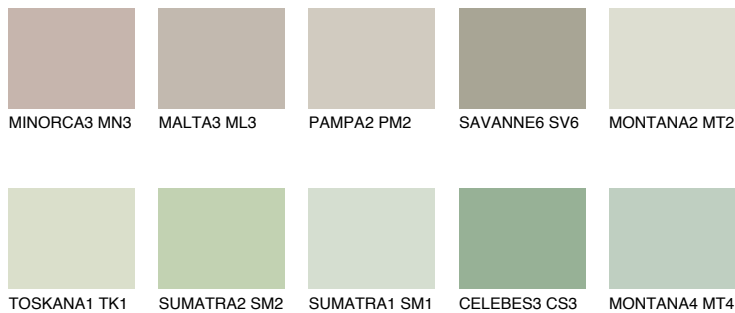


**PAPUA3 PP3**56% **TSR** 58%**Kompatibilna boja****BOJE PALETE COLOURS OF NATURE****Boje palete Intense**

Više informacija o žbukama i bojama, možete pronaći na  
[www.ceresit.hr](http://www.ceresit.hr)