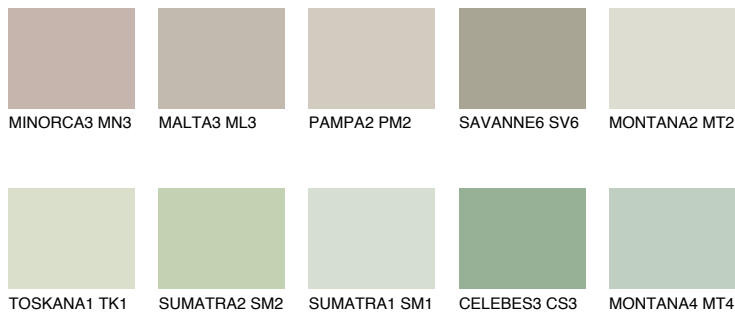


**PAPUA3 PP3**56% **TSR** 58%**Kompatibilna boja****BOJE PALETE COLOURS OF NATURE****Boje palete Intense**

Više informacija o žbukama i bojama, možete pronaći na
www.ceresit.hr