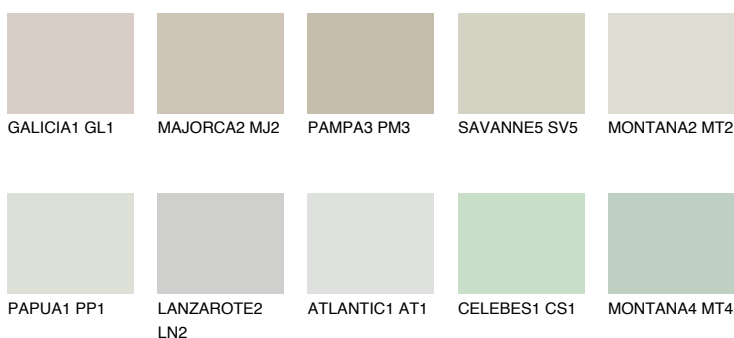

**PAPUA2 PP2**63% **TSR** 61%**Kompatibilna boja****BOJE PALETE COLOURS OF NATURE****Boje palete Intense**

Više informacija o žbukama i bojama, možete pronaći na
www.ceresit.hr