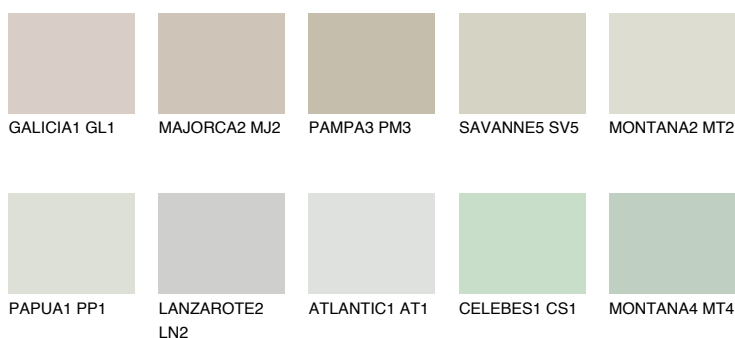

**PAPUA2 PP2**63% **TSR** 61%**Kompatibilna boja****BOJE PALETE COLOURS OF NATURE****Boje palete Intense**

Više informacija o žbukama i bojama, možete pronaći na
www.ceresit.hr