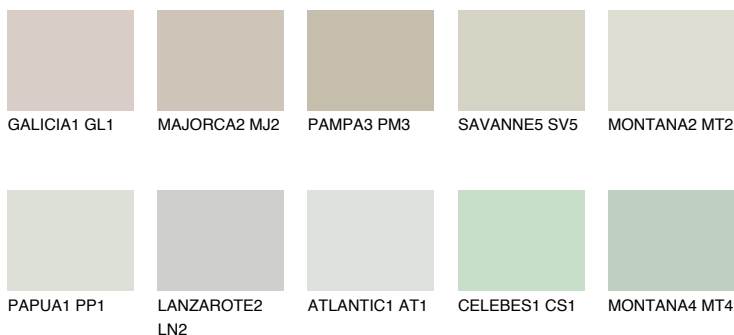

**PAPA2 PP2**63% **TSR** 61%**Kompatibilna boja****BOJE PALETE COLOURS OF NATURE****Boje palete Intense**

Više informacija o žbukama i bojama, možete pronaći na  
[www.ceresit.hr](http://www.ceresit.hr)