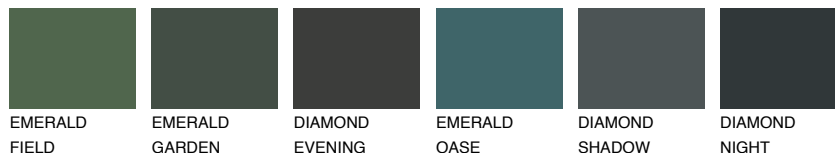

**PAPUA1 PP1**74% **TSR** 67%

Kompatibilna boja

BOJE PALETE COLOURS OF NATURE

Boje palete Intense

Više informacija o žbukama i bojama, možete pronaći na www.ceresit.hr