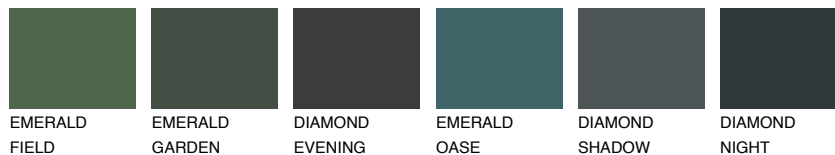

**PAPUA1 PP1**74% **TSR** 67%

Kompatibilna boja

BOJE PALETE COLOURS OF NATURE

Boje palete Intense

Više informacija o žbukama i bojama, možete pronaći na www.ceresit.hr