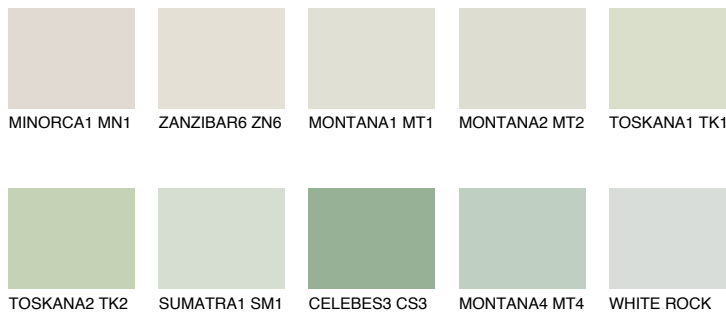

**PAPUA1 PP1**74% **TSR** 67%

Kompatibilna boja

BOJE PALETE COLOURS OF NATURE

Boje palete Intense

Više informacija o žbukama i bojama, možete pronaći na www.ceresit.hr