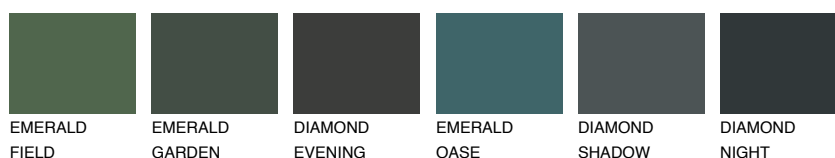

**PAPUA1 PP1**74% **TSR** 67%**Kompatibilna boja****BOJE PALETE COLOURS OF NATURE****Boje palete Intense**

Više informacija o žbukama i bojama, možete pronaći na www.ceresit.hr