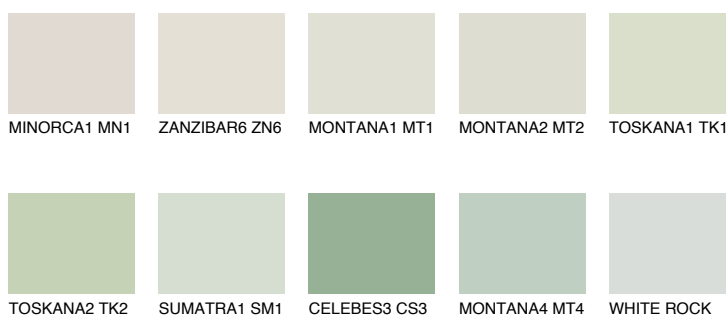

**PAPUA1 PP1**74% **TSR** 67%**Kompatibilna boja****BOJE PALETE COLOURS OF NATURE****Boje palete Intense**

Više informacija o žbukama i bojama, možete pronaći na www.ceresit.hr