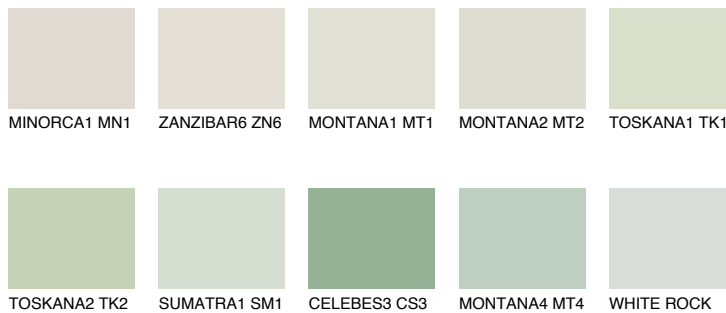

PAPUA1 PP174% **TSR** 67%**Kompatibilna boja****BOJE PALETE COLOURS OF NATURE****Boje palete Intense**

Više informacija o žbukama i bojama, možete pronaći na
www.ceresit.hr