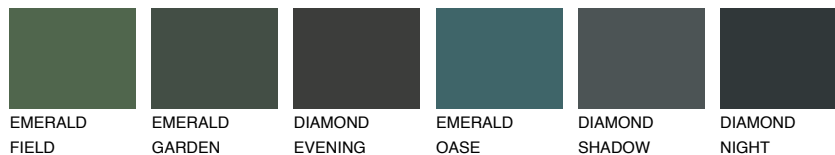

PAPUA1 PP174% **TSR** 67%**Kompatibilna boja****BOJE PALETE COLOURS OF NATURE****Boje palete Intense**

Više informacija o žbukama i bojama, možete pronaći na
www.ceresit.hr