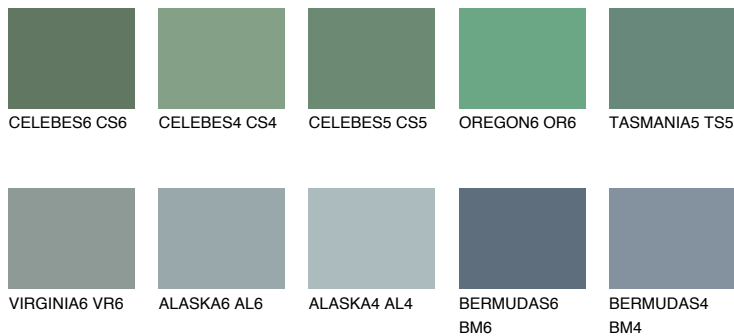

**TASMANIA6 TS6**☀ 14% **TSR 13%****Kompatibilna boja****BOJE PALETE COLOURS OF NATURE****Boje palete Intense**

Više informacija o žbukama i bojama, možete pronaći na
www.ceresit.hr