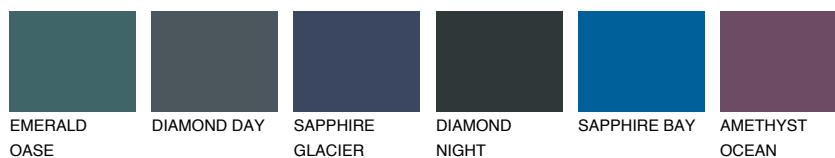

**TASMANIA6 TS6**☀ 14% **TSR 13%****Kompatibilna boja****BOJE PALETE COLOURS OF NATURE****Boje palete Intense**

Više informacija o žbukama i bojama, možete pronaći na
www.ceresit.hr