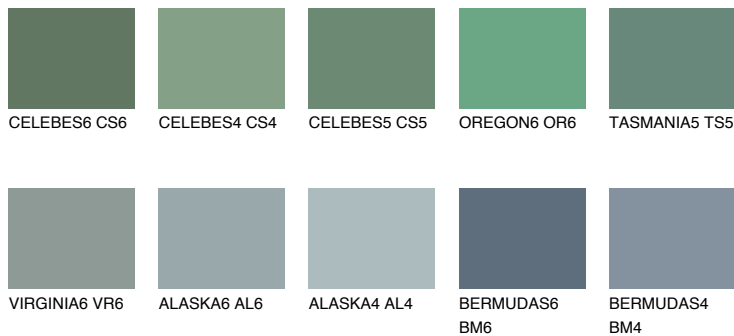

**TASMANIA6 TS6**☀ 14% **TSR** 13%**Kompatibilna boja****BOJE PALETE COLOURS OF NATURE****Boje palete Intense**

Više informacija o žbukama i bojama, možete pronaći na
www.ceresit.hr