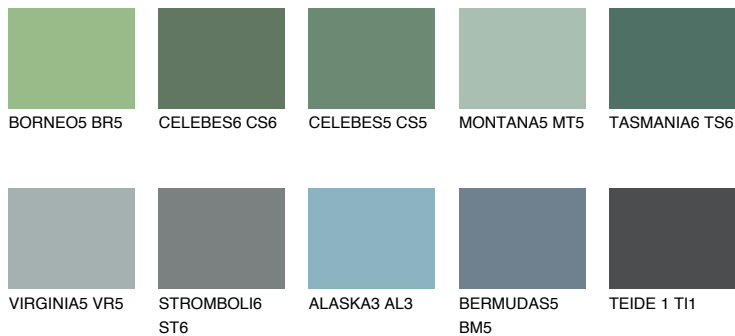

**TASMANIA5 TS5**☀ 22%   **TSR 20%****Kompatibilna boja****BOJE PALETE COLOURS OF NATURE****Boje palete Intense**

Više informacija o žbukama i bojama, možete pronaći na  
[www.ceresit.hr](http://www.ceresit.hr)