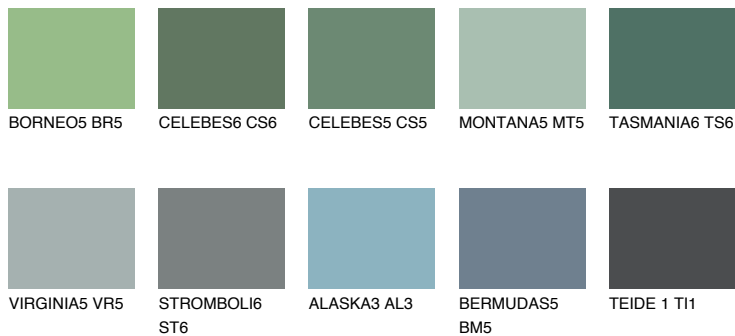

**TASMANIA5 TS5**☀ 22% **TSR 20%****Kompatibilna boja****BOJE PALETE COLOURS OF NATURE****Boje palete Intense**

Više informacija o žbukama i bojama, možete pronaći na
www.ceresit.hr