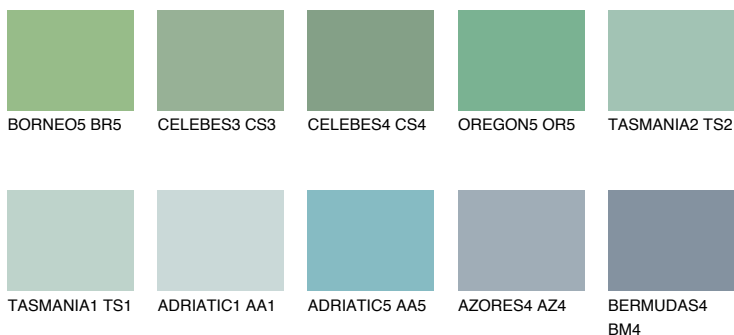

**TASMANIA4 TS4**☀ 35% **TSR** 32%**Kompatibilna boja****BOJE PALETE COLOURS OF NATURE****Boje palete Intense**

Više informacija o žbukama i bojama, možete pronaći na
www.ceresit.hr