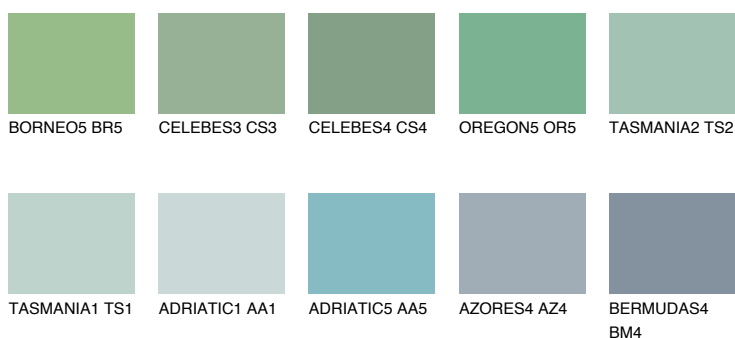

**TASMANIA4 TS4**☀ 35% **TSR** 32%**Kompatibilna boja****BOJE PALETE COLOURS OF NATURE****Boje palete Intense**

Više informacija o žbukama i bojama, možete pronaći na
www.ceresit.hr