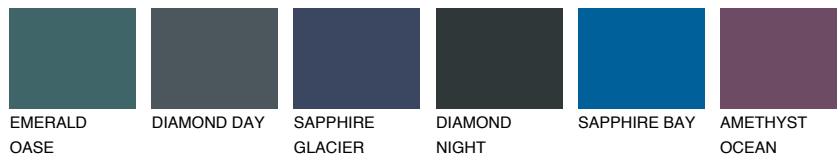

**TASMANIA4 TS4**☀ 35% **TSR** 32%**Kompatibilna boja****BOJE PALETE COLOURS OF NATURE****Boje palete Intense**

Više informacija o žbukama i bojama, možete pronaći na
www.ceresit.hr