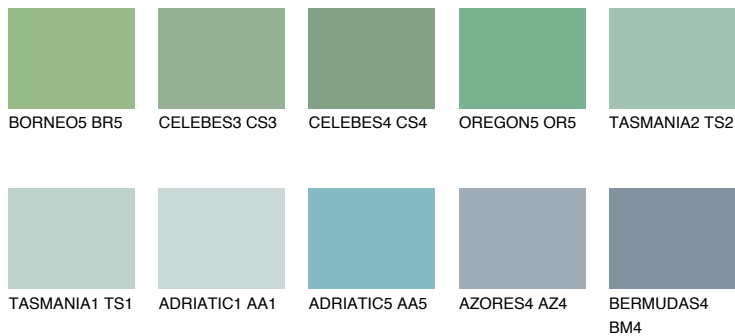

**TASMANIA4 TS4**☀ 35% **TSR** 32%**Kompatibilna boja****BOJE PALETE COLOURS OF NATURE****Boje palete Intense**

Više informacija o žbukama i bojama, možete pronaći na
www.ceresit.hr