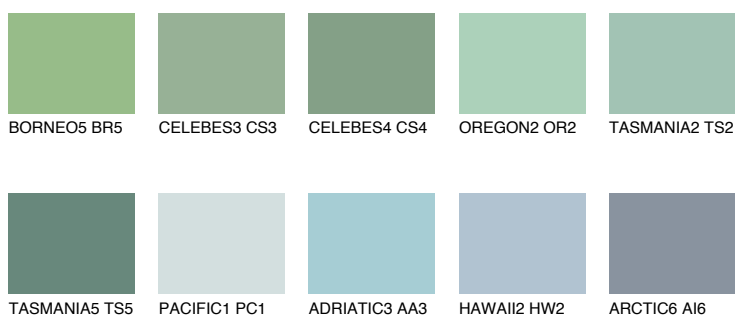

**TASMANIA3 TS3**☀ 43% **TSR** 49%**Kompatibilna boja****BOJE PALETE COLOURS OF NATURE****Boje palete Intense**

Više informacija o žbukama i bojama, možete pronaći na
www.ceresit.hr