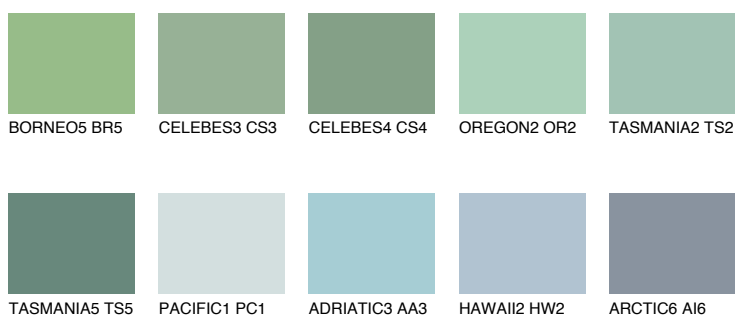

**TASMANIA3 TS3**☀ 43% **TSR** 49%**Kompatibilna boja****BOJE PALETE COLOURS OF NATURE****Boje palete Intense**

Više informacija o žbukama i bojama, možete pronaći na  
[www.ceresit.hr](http://www.ceresit.hr)