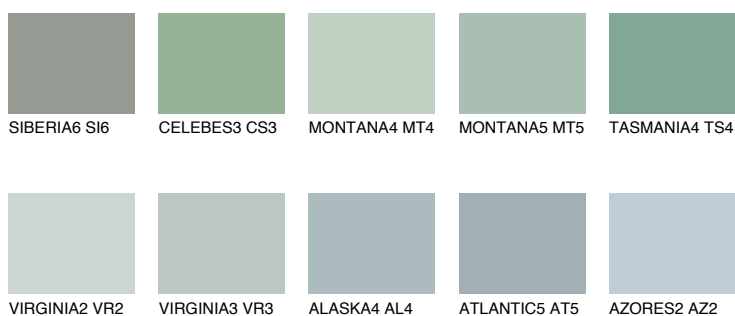

**TASMANIA2 TS2**50% **TSR** 45%**Kompatibilna boja****BOJE PALETE COLOURS OF NATURE****Boje palete Intense**

Više informacija o žbukama i bojama, možete pronaći na  
[www.ceresit.hr](http://www.ceresit.hr)