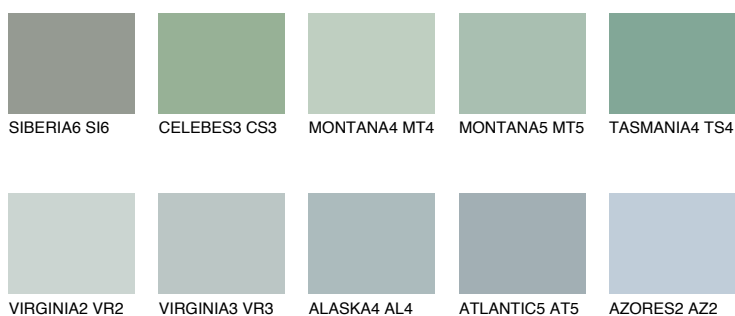

**TASMANIA2 TS2**50% **TSR** 45%**Kompatibilna boja****BOJE PALETE COLOURS OF NATURE****Boje palete Intense**

Više informacija o žbukama i bojama, možete pronaći na
www.ceresit.hr