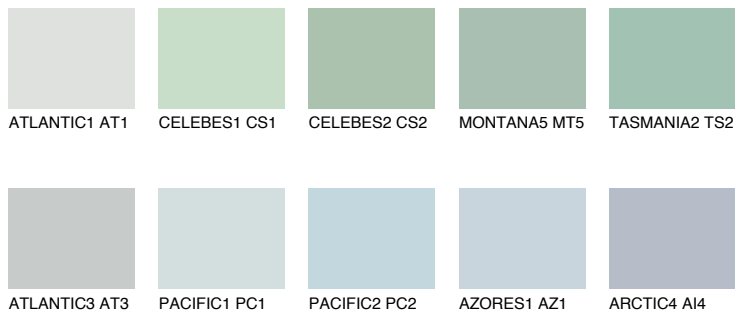

**TASMANIA1 TS1**62% **TSR** 55%**Kompatibilna boja****BOJE PALETE COLOURS OF NATURE****Boje palete Intense**

Više informacija o žbukama i bojama, možete pronaći na
www.ceresit.hr