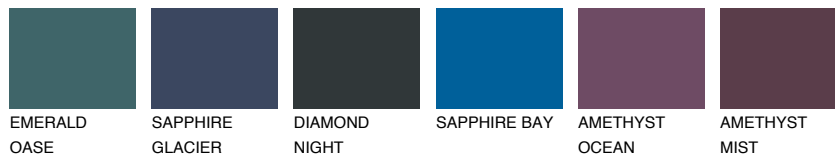

**TASMANIA1 TS1**62% **TSR** 55%**Kompatibilna boja****BOJE PALETE COLOURS OF NATURE****Boje palete Intense**

Više informacija o žbukama i bojama, možete pronaći na
www.ceresit.hr