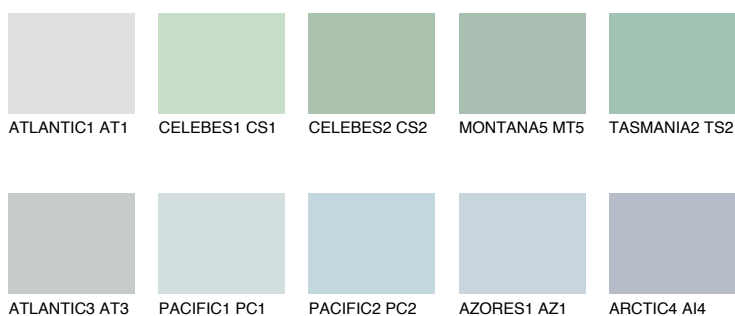

**TASMANIA1 TS1**62% **TSR** 55%**Kompatibilna boja****BOJE PALETE COLOURS OF NATURE****Boje palete Intense**

Više informacija o žbukama i bojama, možete pronaći na
www.ceresit.hr