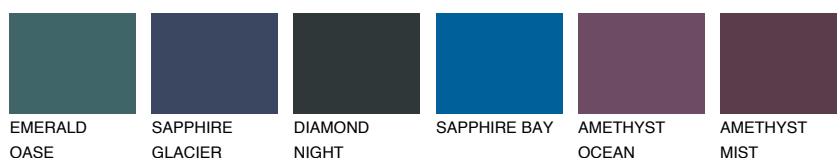

**TASMANIA1 TS1**62% **TSR** 55%**Kompatibilna boja****BOJE PALETE COLOURS OF NATURE****Boje palete Intense**

Više informacija o žbukama i bojama, možete pronaći na  
[www.ceresit.hr](http://www.ceresit.hr)