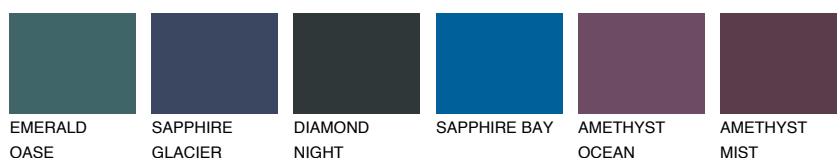

**TASMANIA1 TS1**62% **TSR** 55%**Kompatibilna boja****BOJE PALETE COLOURS OF NATURE****Boje palete Intense**

Više informacija o žbukama i bojama, možete pronaći na
www.ceresit.hr