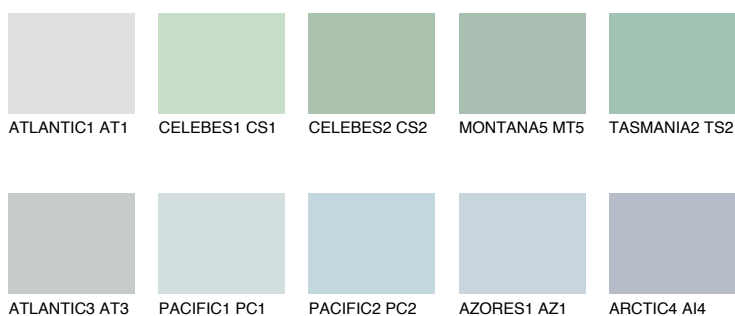

**TASMANIA1 TS1**62% **TSR** 55%**Kompatibilna boja****BOJE PALETE COLOURS OF NATURE****Boje palete Intense**

Više informacija o žbukama i bojama, možete pronaći na  
[www.ceresit.hr](http://www.ceresit.hr)