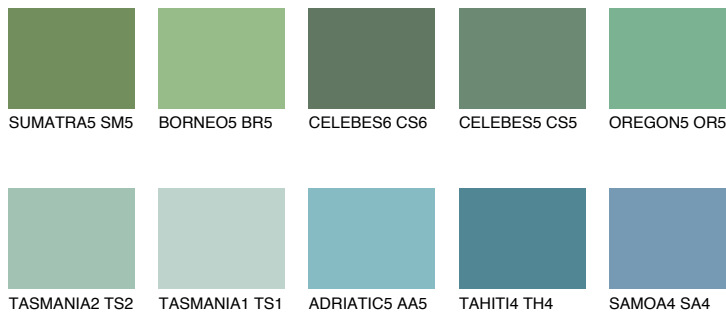

**OREGON6 OR6**☀ 32% **TSR** 39%**Kompatibilna boja****BOJE PALETE COLOURS OF NATURE****Boje palete Intense**

Više informacija o žbukama i bojama, možete pronaći na
www.ceresit.hr