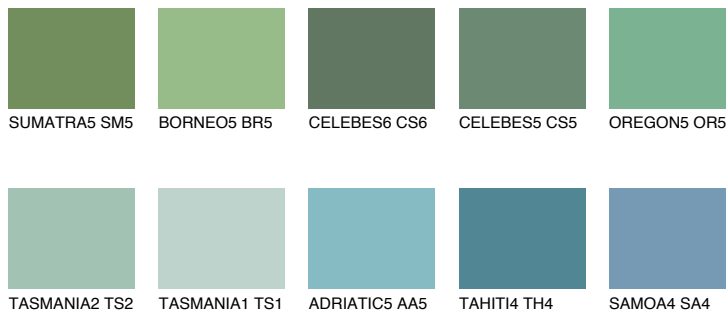

**OREGON6 OR6**☀ 32% **TSR** 39%**Kompatibilna boja****BOJE PALETE COLOURS OF NATURE****Boje palete Intense**

Više informacija o žbukama i bojama, možete pronaći na  
[www.ceresit.hr](http://www.ceresit.hr)