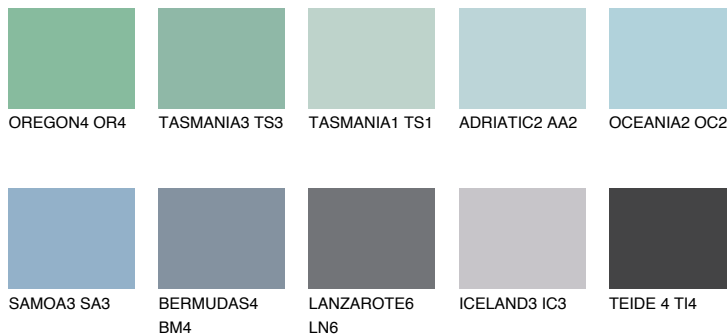

**ALASKA3 AL3**42% **TSR** 39%**Kompatibilna boja****BOJE PALETE COLOURS OF NATURE****Boje palete Intense**

Više informacija o žbukama i bojama, možete pronaći na www.ceresit.hr