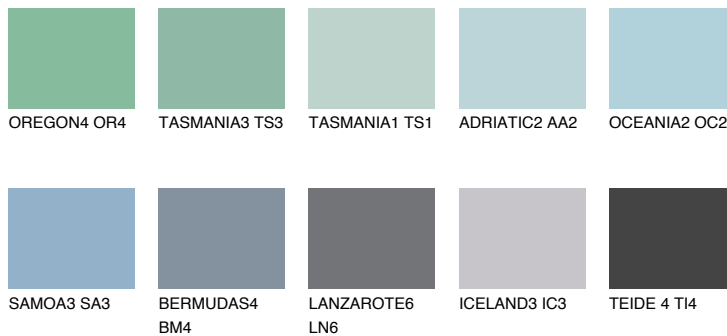

**ALASKA3 AL3**42% **TSR** 39%**Kompatibilna boja****BOJE PALETE COLOURS OF NATURE****Boje palete Intense**

Više informacija o žbukama i bojama, možete pronaći na
www.ceresit.hr