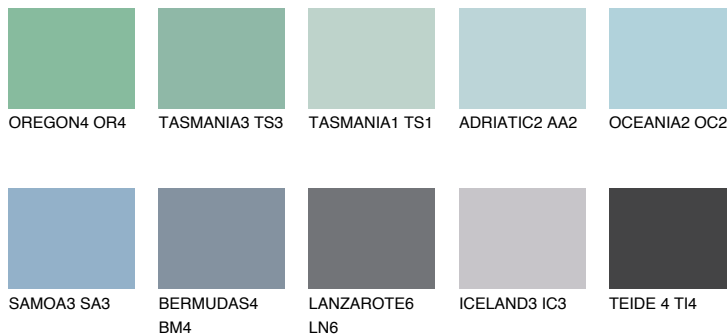

**ALASKA3 AL3**42% **TSR** 39%**Kompatibilna boja****BOJE PALETE COLOURS OF NATURE****Boje palete Intense**

Više informacija o žbukama i bojama, možete pronaći na  
[www.ceresit.hr](http://www.ceresit.hr)