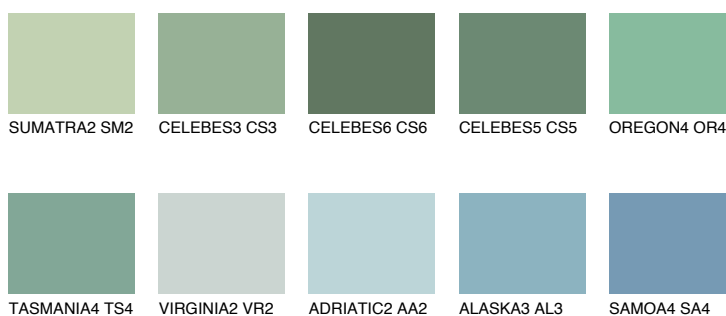

**OREGON5 OR5**38% **TSR** 44%**Kompatibilna boja****BOJE PALETE COLOURS OF NATURE****Boje palete Intense**

Više informacija o žbukama i bojama, možete pronaći na
www.ceresit.hr