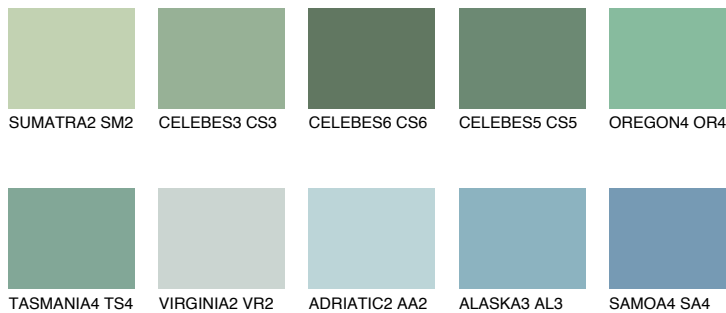

**OREGON5 OR5**38% **TSR** 44%**Kompatibilna boja****BOJE PALETE COLOURS OF NATURE****Boje palete Intense**

Više informacija o žbukama i bojama, možete pronaći na
www.ceresit.hr