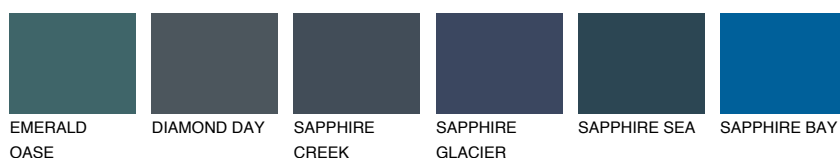

**OREGON5 OR5**38% **TSR** 44%**Kompatibilna boja****BOJE PALETE COLOURS OF NATURE****Boje palete Intense**

Više informacija o žbukama i bojama, možete pronaći na
www.ceresit.hr