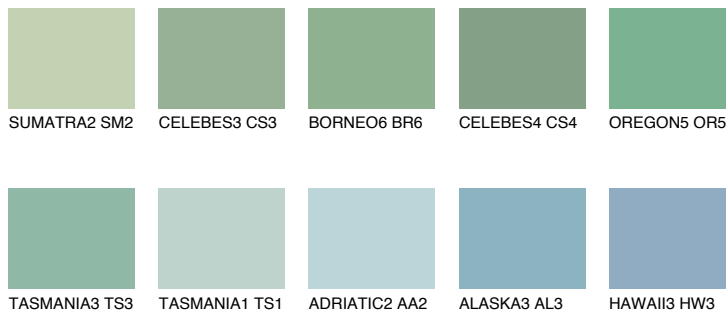

**OREGON4 OR4**43% **TSR** 47%**Kompatibilna boja****BOJE PALETE COLOURS OF NATURE****Boje palete Intense**

Više informacija o žbukama i bojama, možete pronaći na  
[www.ceresit.hr](http://www.ceresit.hr)

Predstavljene boje odnose se na žbuke i boje koje nudi Ceresit. Zbog upotrebe digitalnih tehnika, predstavljene boje možda ne odgovaraju u potpunosti stvarnim bojama pa se ne mogu smatrati pouzdanom prezentacijom boja. Preporučujemo provjeru jedinstvenih uzoraka boja.