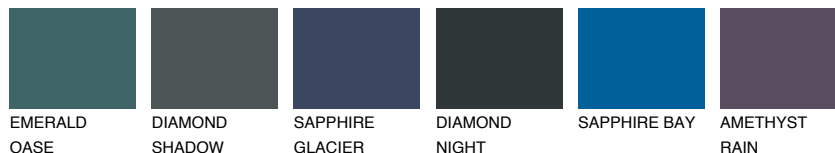

**OREGON4 OR4**43% **TSR** 47%**Kompatibilna boja****BOJE PALETE COLOURS OF NATURE****Boje palete Intense**

Više informacija o žbukama i bojama, možete pronaći na  
[www.ceresit.hr](http://www.ceresit.hr)

Predstavljene boje odnose se na žbuke i boje koje nudi Ceresit. Zbog upotrebe digitalnih tehnika, predstavljene boje možda ne odgovaraju u potpunosti stvarnim bojama pa se ne mogu smatrati pouzdanom prezentacijom boja. Preporučujemo provjeru jedinstvenih uzoraka boja.