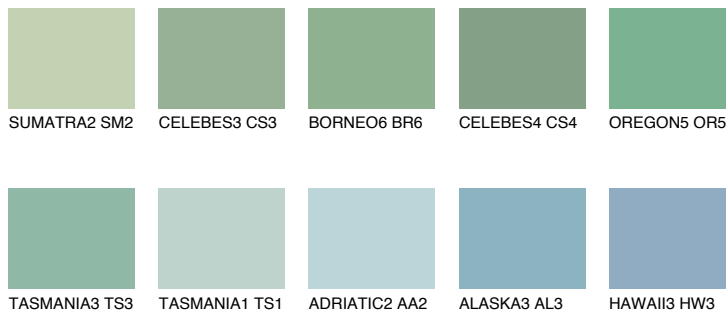

**OREGON4 OR4**43% **TSR** 47%**Kompatibilna boja****BOJE PALETE COLOURS OF NATURE****Boje palete Intense**

Više informacija o žbukama i bojama, možete pronaći na
www.ceresit.hr