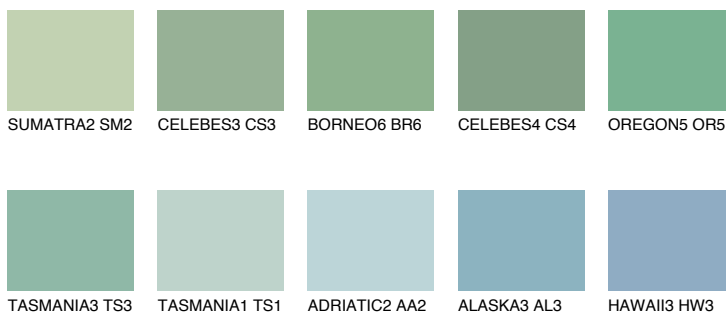

**OREGON4 OR4**43% **TSR** 47%**Kompatibilna boja****BOJE PALETE COLOURS OF NATURE****Boje palete Intense**

Više informacija o žbukama i bojama, možete pronaći na
www.ceresit.hr