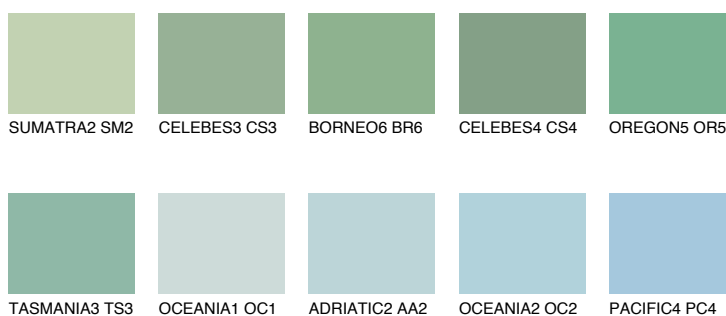

**OREGON3 OR3**50% **TSR** 52%**Kompatibilna boja****BOJE PALETE COLOURS OF NATURE****Boje palete Intense**

Više informacija o žbukama i bojama, možete pronaći na
www.ceresit.hr