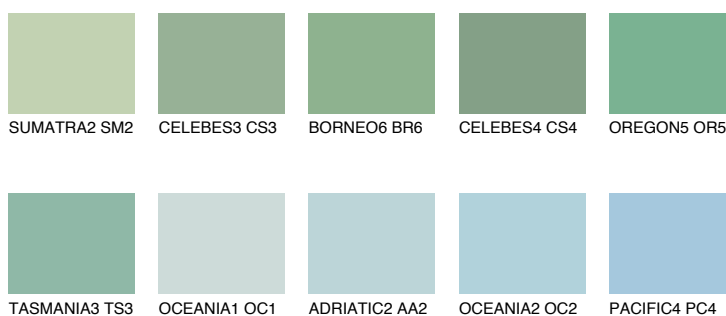

**OREGON3 OR3**50% **TSR** 52%**Kompatibilna boja****BOJE PALETE COLOURS OF NATURE****Boje palete Intense**

Više informacija o žbukama i bojama, možete pronaći na  
[www.ceresit.hr](http://www.ceresit.hr)