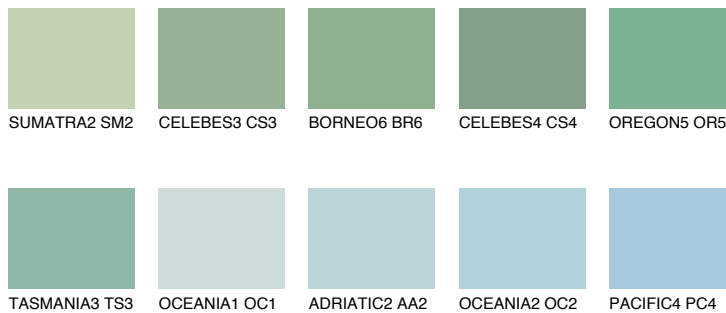

**OREGON3 OR3**50% **TSR** 52%**Kompatibilna boja****BOJE PALETE COLOURS OF NATURE****Boje palete Intense**

Više informacija o žbukama i bojama, možete pronaći na
www.ceresit.hr