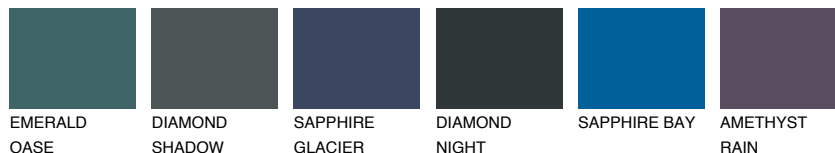

**OREGON3 OR3**50% **TSR** 52%**Kompatibilna boja****BOJE PALETE COLOURS OF NATURE****Boje palete Intense**

Više informacija o žbukama i bojama, možete pronaći na
www.ceresit.hr