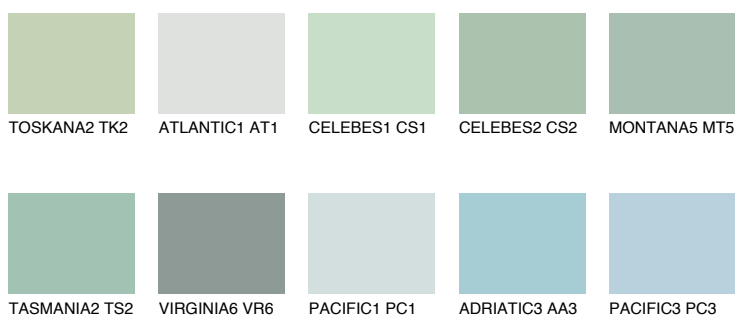

**OREGON2 OR2**58% **TSR** 56%**Kompatibilna boja****BOJE PALETE COLOURS OF NATURE****Boje palete Intense**

Više informacija o žbukama i bojama, možete pronaći na www.ceresit.hr