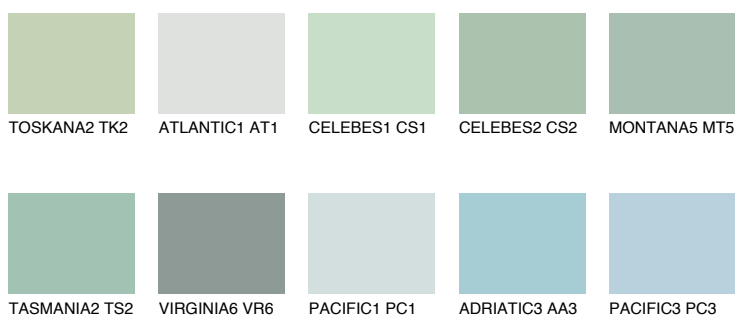

**OREGON2 OR2**58% **TSR** 56%**Kompatibilna boja****BOJE PALETE COLOURS OF NATURE****Boje palete Intense**

Više informacija o žbukama i bojama, možete pronaći na www.ceresit.hr

Predstavljene boje odnose se na žbuke i boje koje nudi Ceresit. Zbog upotrebe digitalnih tehnika, predstavljene boje možda ne odgovaraju u potpunosti stvarnim bojama pa se ne mogu smatrati pouzdanom prezentacijom boja. Preporučujemo provjeru jedinstvenih uzoraka boja.