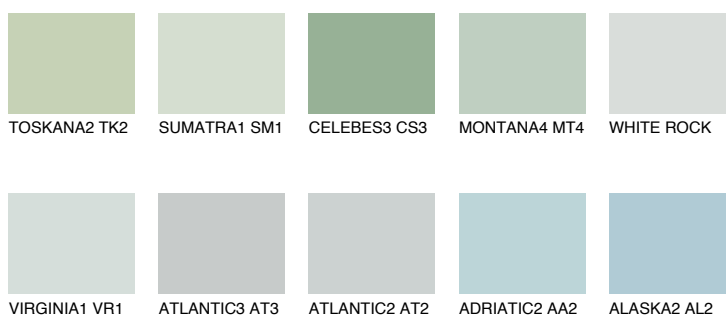

**OREGON1 OR1**73% **TSR** 66%**Kompatibilna boja****BOJE PALETE COLOURS OF NATURE****Boje palete Intense**

Više informacija o žbukama i bojama, možete pronaći na [www.ceresit.hr](http://www.ceresit.hr)