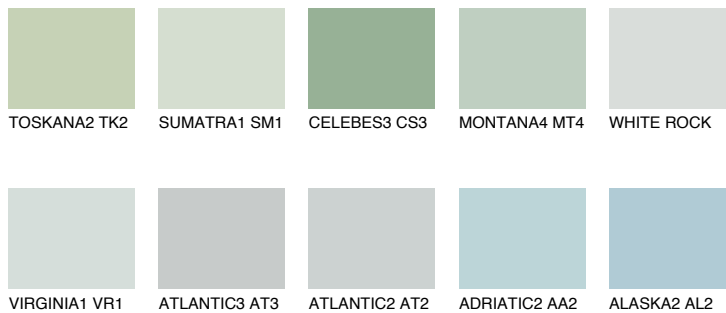

OREGON1 OR173% **TSR** 66%**Kompatibilna boja****BOJE PALETE COLOURS OF NATURE****Boje palete Intense**

Više informacija o žbukama i bojama, možete pronaći na www.ceresit.hr