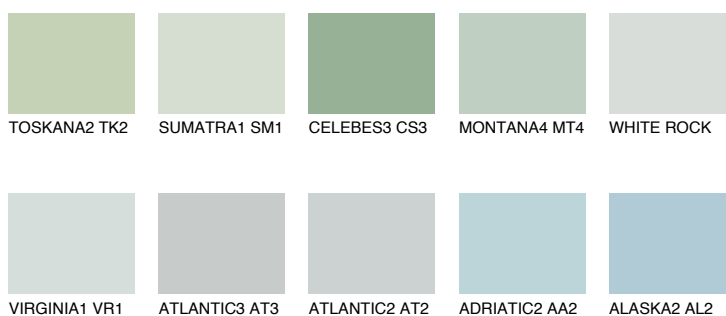

OREGON1 OR173% **TSR** 66%**Kompatibilna boja****BOJE PALETE COLOURS OF NATURE****Boje palete Intense**

Više informacija o žbukama i bojama, možete pronaći na www.ceresit.hr