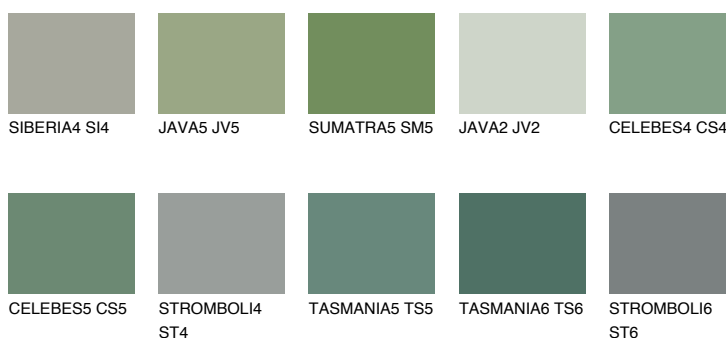

**CELEBES6 CS6**☀ 17% **TSR 14%****Kompatibilna boja****BOJE PALETE COLOURS OF NATURE****Boje palete Intense**

Više informacija o žbukama i bojama, možete pronaći na
www.ceresit.hr