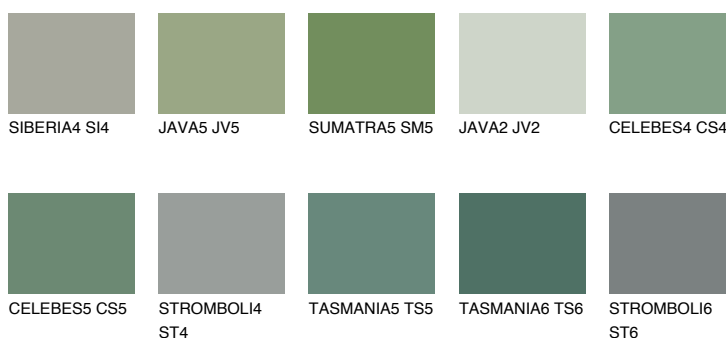

**CELEBES6 CS6**☀ 17% **TSR** 14%**Kompatibilna boja****BOJE PALETE COLOURS OF NATURE****Boje palete Intense**

Više informacija o žbukama i bojama, možete pronaći na
www.ceresit.hr