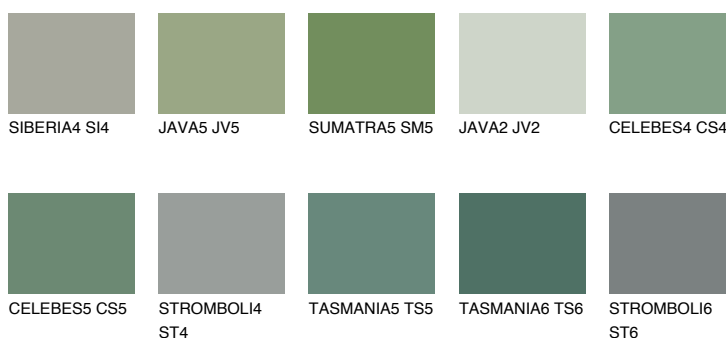

**CELEBES6 CS6**☀ 17%   **TSR** 14%**Kompatibilna boja****BOJE PALETE COLOURS OF NATURE****Boje palete Intense**

Više informacija o žbukama i bojama, možete pronaći na  
[www.ceresit.hr](http://www.ceresit.hr)