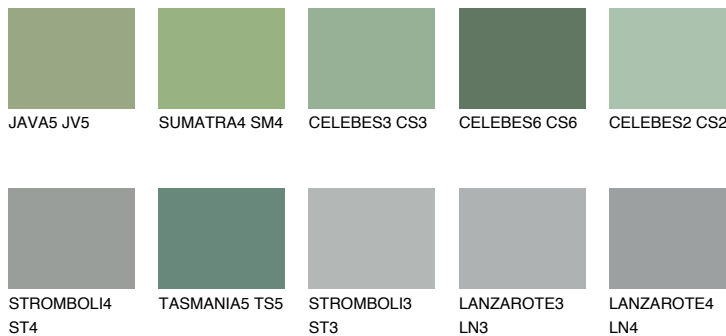

**CELEBES5 CS5**☀ 22% **TSR 22%****Kompatibilna boja****BOJE PALETE COLOURS OF NATURE****Boje palete Intense**

Više informacija o žbukama i bojama, možete pronaći na  
[www.ceresit.hr](http://www.ceresit.hr)