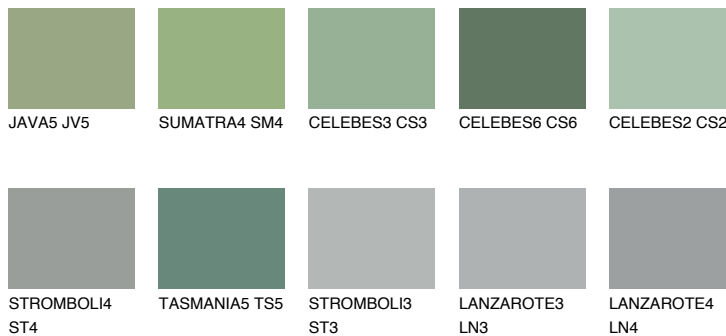

**CELEBES5 CS5**☀ 22% **TSR 22%****Kompatibilna boja****BOJE PALETE COLOURS OF NATURE****Boje palete Intense**

Više informacija o žbukama i bojama, možete pronaći na www.ceresit.hr