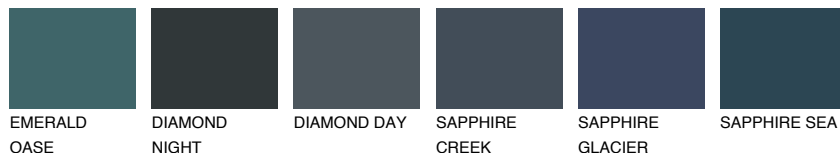

**CELEBES5 CS5**☀ 22% **TSR 22%****Kompatibilna boja****BOJE PALETE COLOURS OF NATURE****Boje palete Intense**

Više informacija o žbukama i bojama, možete pronaći na www.ceresit.hr