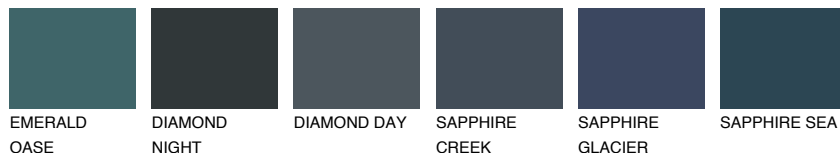

**CELEBES5 CS5**☀ 22% **TSR 22%****Kompatibilna boja****BOJE PALETE COLOURS OF NATURE****Boje palete Intense**

Više informacija o žbukama i bojama, možete pronaći na  
[www.ceresit.hr](http://www.ceresit.hr)