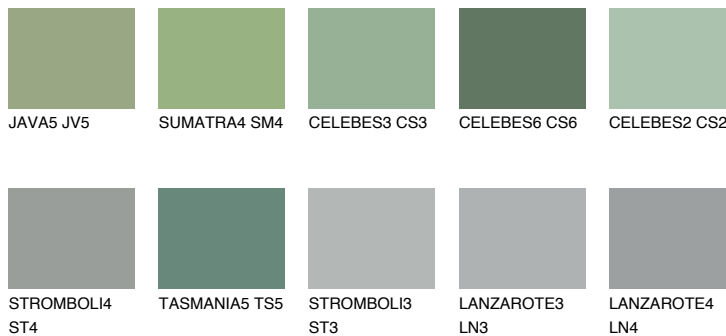

**CELEBES5 CS5**☀ 22% **TSR 22%****Kompatibilna boja****BOJE PALETE COLOURS OF NATURE****Boje palete Intense**

Više informacija o žbukama i bojama, možete pronaći na www.ceresit.hr

Predstavljene boje odnose se na žbuke i boje koje nudi Ceresit. Zbog upotrebe digitalnih tehnika, predstavljene boje možda ne odgovaraju u potpunosti stvarnim bojama pa se ne mogu smatrati pouzdanom prezentacijom boja. Preporučujemo provjeru jedinstvenih uzoraka boja.