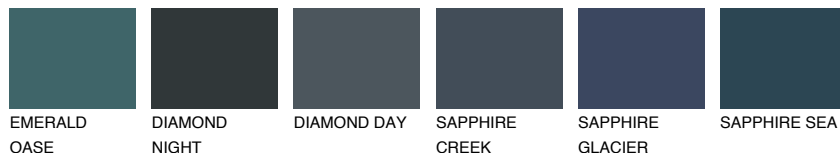

**CELEBES5 CS5**☀ 22% **TSR 22%****Kompatibilna boja****BOJE PALETE COLOURS OF NATURE****Boje palete Intense**

Više informacija o žbukama i bojama, možete pronaći na www.ceresit.hr

Predstavljene boje odnose se na žbuke i boje koje nudi Ceresit. Zbog upotrebe digitalnih tehnika, predstavljene boje možda ne odgovaraju u potpunosti stvarnim bojama pa se ne mogu smatrati pouzdanom prezentacijom boja. Preporučujemo provjeru jedinstvenih uzoraka boja.