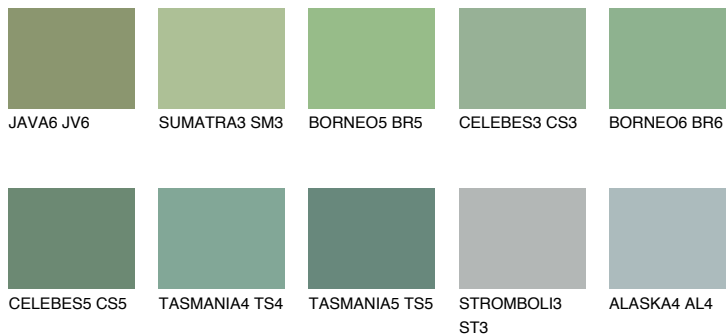

**CELEBES4 CS4**☀ 32% **TSR** 32%**Kompatibilna boja****BOJE PALETE COLOURS OF NATURE****Boje palete Intense**

Više informacija o žbukama i bojama, možete pronaći na  
[www.ceresit.hr](http://www.ceresit.hr)