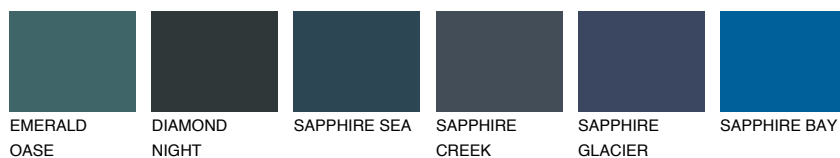

**CELEBES4 CS4**☀ 32% **TSR** 32%**Kompatibilna boja****BOJE PALETE COLOURS OF NATURE****Boje palete Intense**

Više informacija o žbukama i bojama, možete pronaći na  
[www.ceresit.hr](http://www.ceresit.hr)