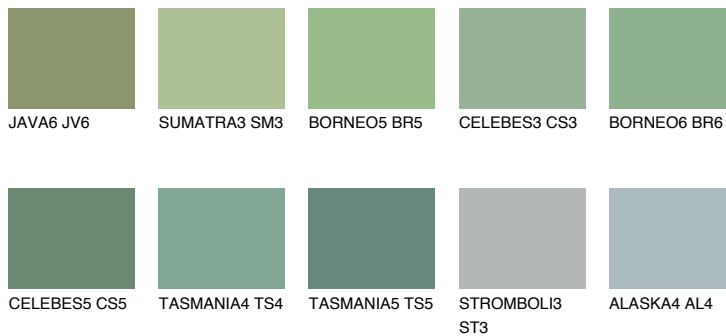

CELEBES4 CS4☀ 32% **TSR** 32%**Kompatibilna boja****BOJE PALETE COLOURS OF NATURE****Boje palete Intense**

Više informacija o žbukama i bojama, možete pronaći na
www.ceresit.hr