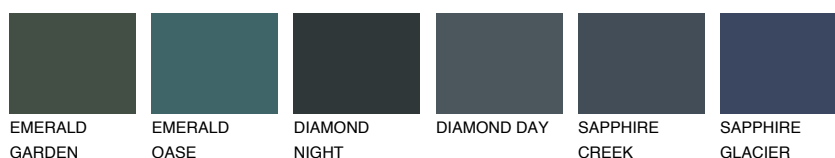

**CELEBES3 CS3**☀ 40% **TSR 48%****Kompatibilna boja****BOJE PALETE COLOURS OF NATURE****Boje palete Intense**

Više informacija o žbukama i bojama, možete pronaći na
www.ceresit.hr