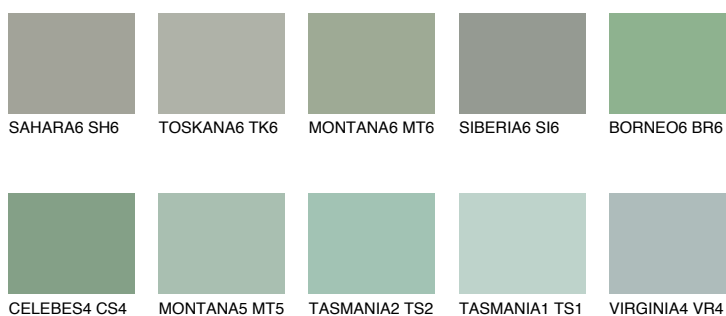

**CELEBES3 CS3**☀️ 40%    **TSR 48%****Kompatibilna boja****BOJE PALETE COLOURS OF NATURE****Boje palete Intense**

Više informacija o žbukama i bojama, možete pronaći na  
[www.ceresit.hr](http://www.ceresit.hr)