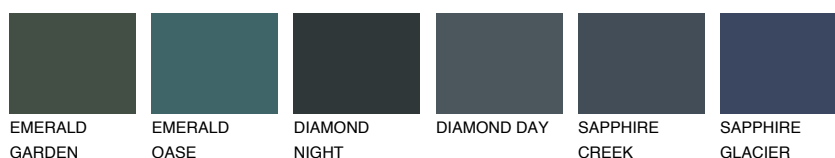

**CELEBES3 CS3**☀️ 40%    **TSR 48%****Kompatibilna boja****BOJE PALETE COLOURS OF NATURE****Boje palete Intense**

Više informacija o žbukama i bojama, možete pronaći na  
[www.ceresit.hr](http://www.ceresit.hr)