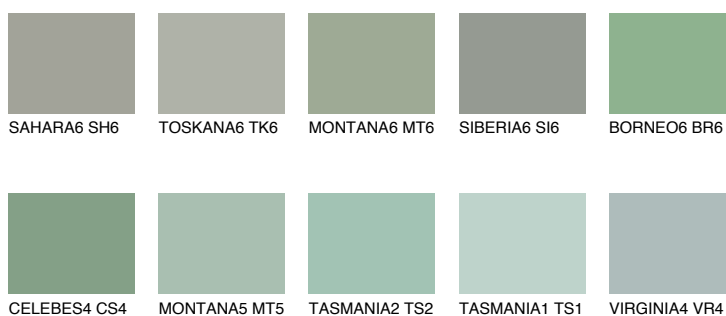

**CELEBES3 CS3**☀️ 40% **TSR 48%****Kompatibilna boja****BOJE PALETE COLOURS OF NATURE****Boje palete Intense**

Više informacija o žbukama i bojama, možete pronaći na
www.ceresit.hr