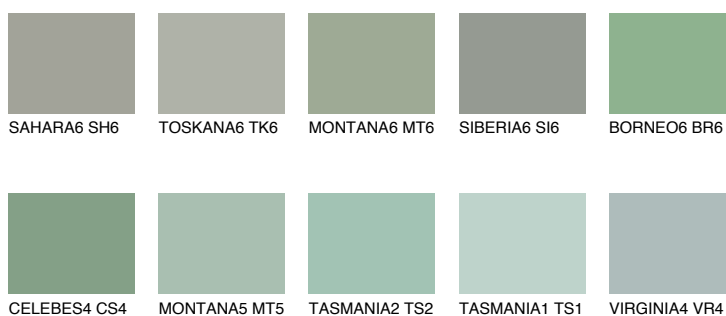

**CELEBES3 CS3**☀ 40% **TSR 48%****Kompatibilna boja****BOJE PALETE COLOURS OF NATURE****Boje palete Intense**

Više informacija o žbukama i bojama, možete pronaći na
www.ceresit.hr