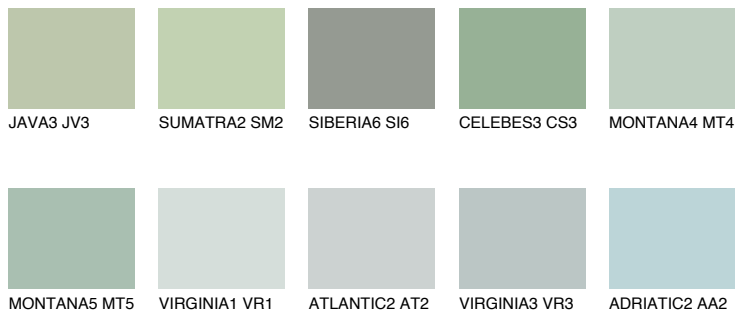

**CELEBES2 CS2**50% **TSR** 47%**Kompatibilna boja****BOJE PALETE COLOURS OF NATURE****Boje palete Intense**

Više informacija o žbukama i bojama, možete pronaći na  
[www.ceresit.hr](http://www.ceresit.hr)